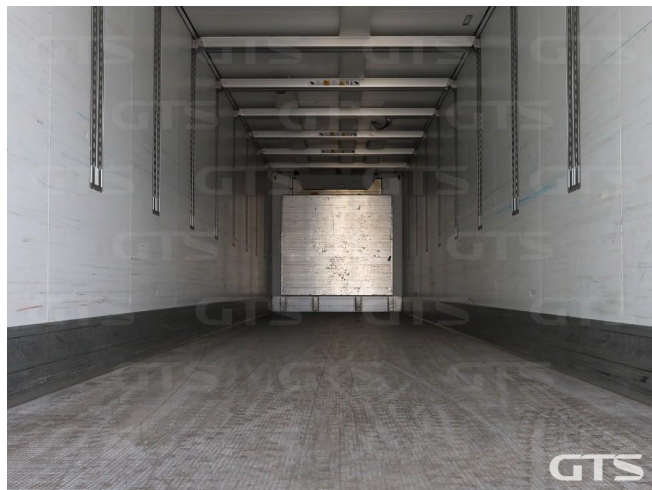

Полуприцеп-рефрижератор

Schmitz SKO24 2021 г/в

Основные характеристики

Склад: Москва север	Количество осей: 3
Марка осей: Schmitz	Тормоза: Дисковые
Задний портал: Ворота	Держатель запасного колеса
Паллетный ящик	Установка: Carrier
Инструментальный ящик	Модель ХОУ: Vector 1550
Подъемная ось	Обмен техники по схеме trade-in
Моточасов: 9619	ABS
Кредит или лизинг в день обращения	